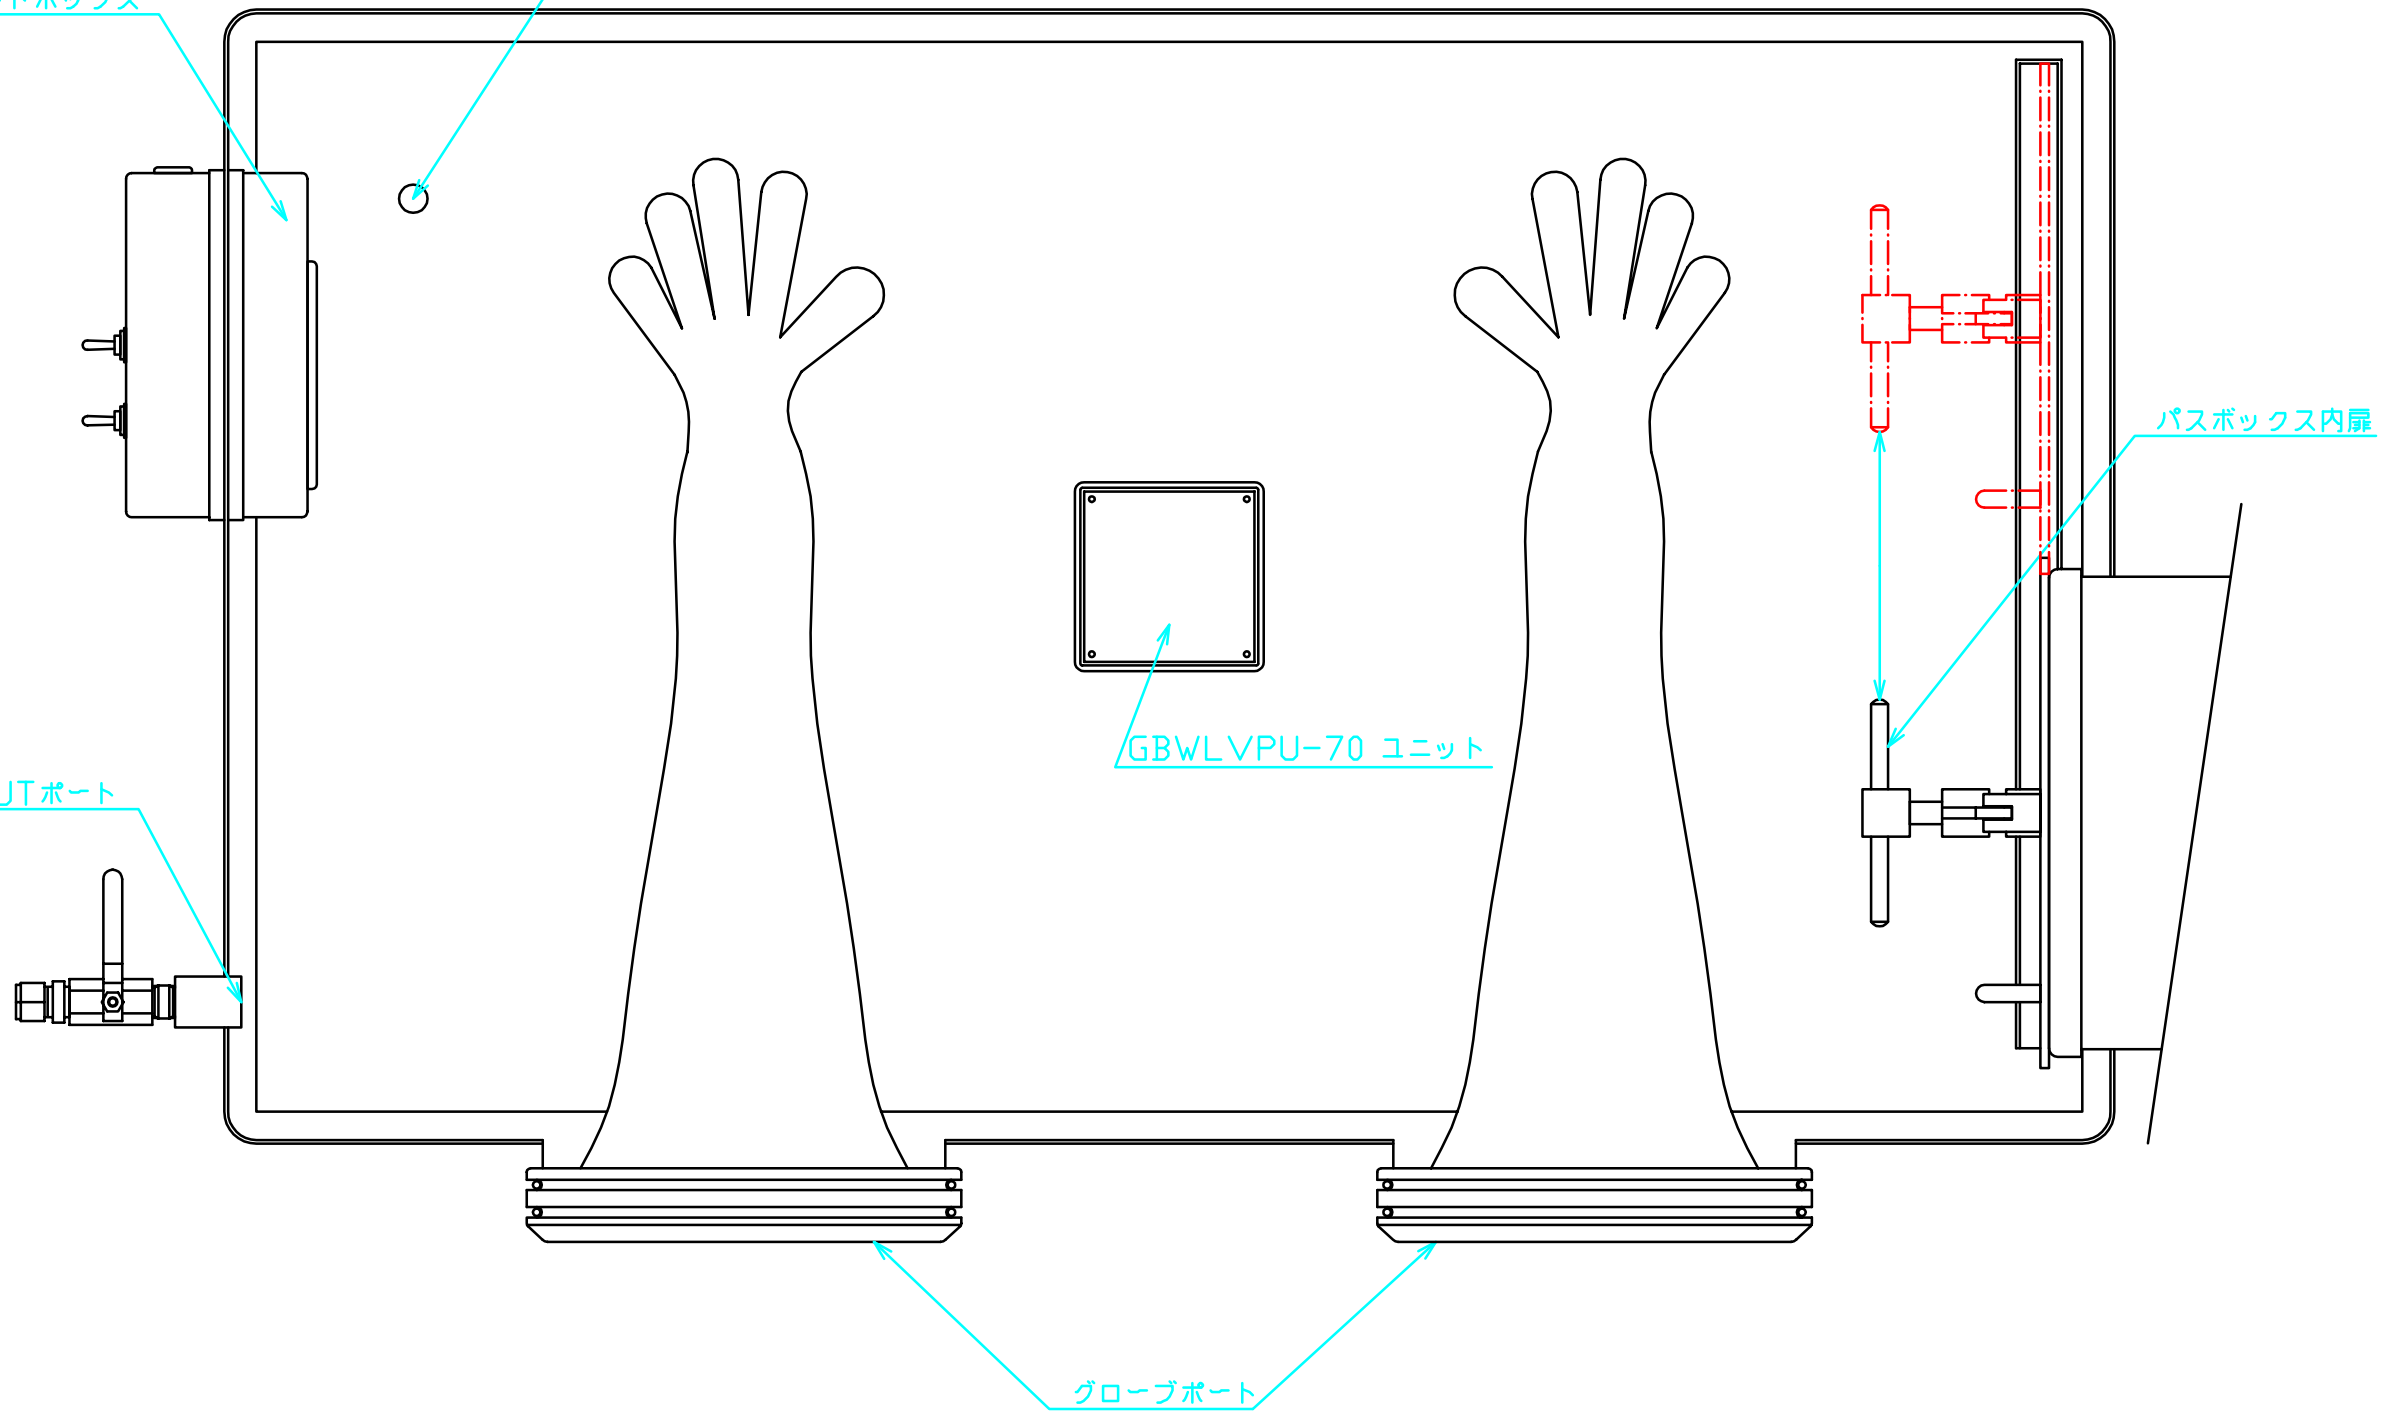

1 2 3 4 5 6

A

B

C

D

内部コンセントボックス

ドレインポート

GAS OUTポート

GBWLVPU-70 ユニット

パスボックス内扉

グローブポート

MATERIAL	株式会社 ビックス			
FACE DISP.	TITLE	MODEL GBWLVPU70-5K-F100		
DATE	2015-05-18			
APPD. 承認	CHECK 検図	DESIGN 設計	DRAW 製図	DWG No.
				SCALE 1/4