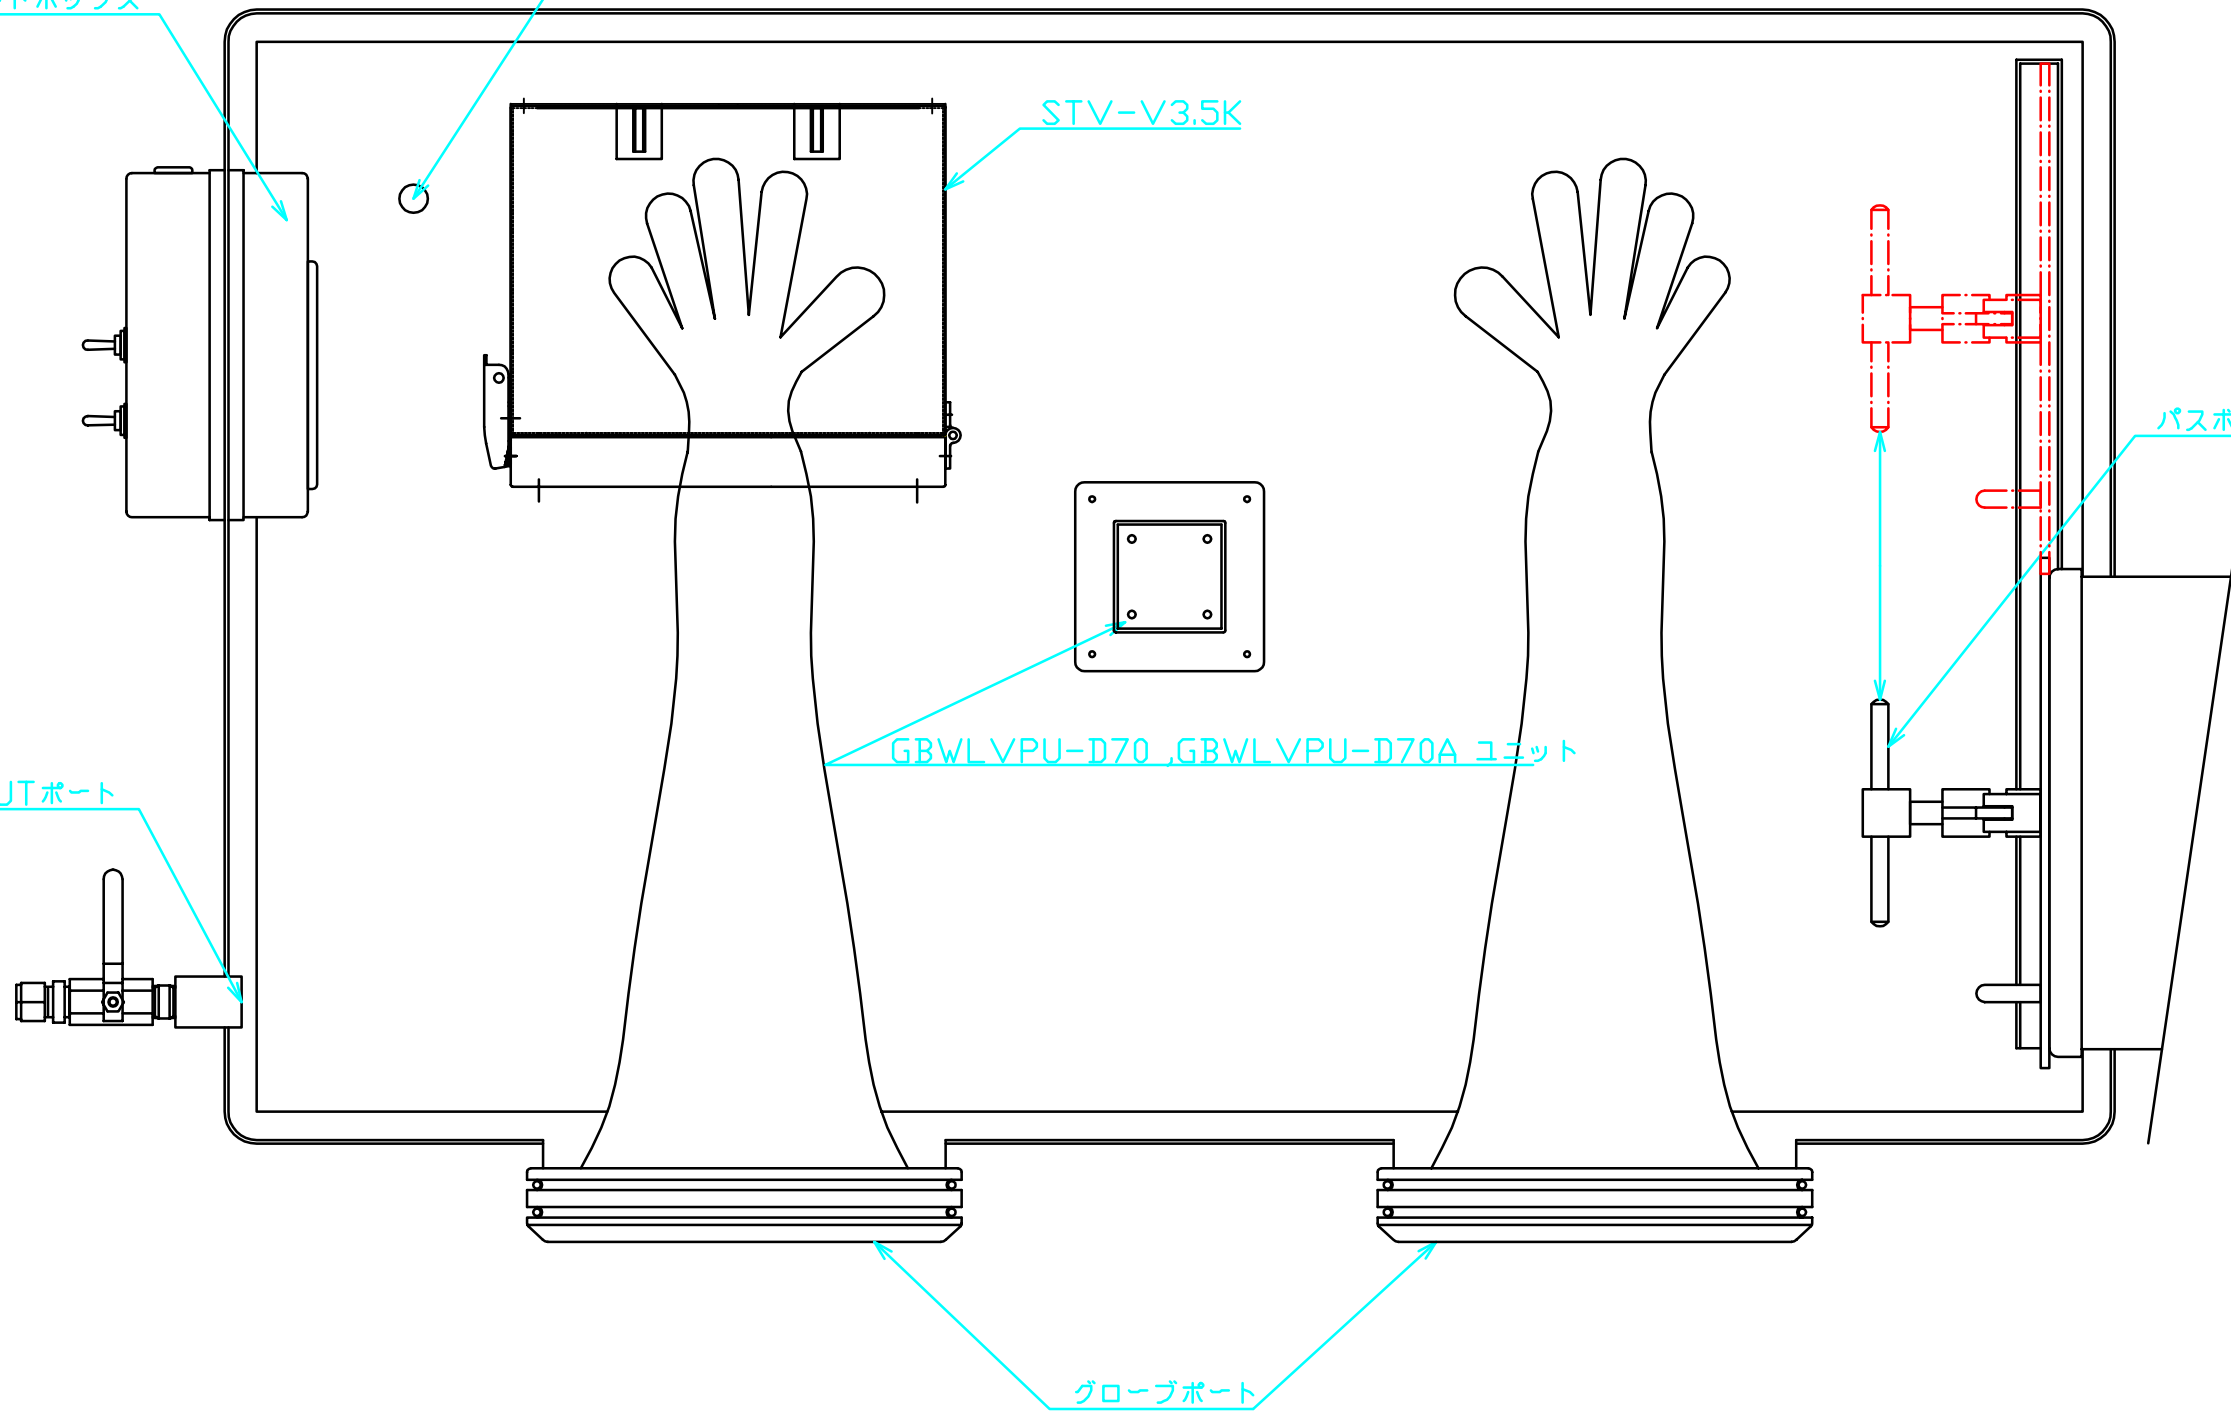

1 2 3 4 5 6

A

B

C

D

内部コンセントボックス

ドレインポート

STV-V3.5K

パスボックス内扉

GBWLVPV-D70 ,GBWLVPV-D70A ユニット

GAS OUTポート

グローブポート

MATERIAL	株式会社 ビックス			
FACE DISP.	TITLE	MODEL	GBD70-STV-F100、GBD70A-STV-F100	
DATE	2015・05・25			
APPD. 承認	CHECK 検図	DESIGN 設計	DRAW 製図	DWG No.
				SCALE 1/4