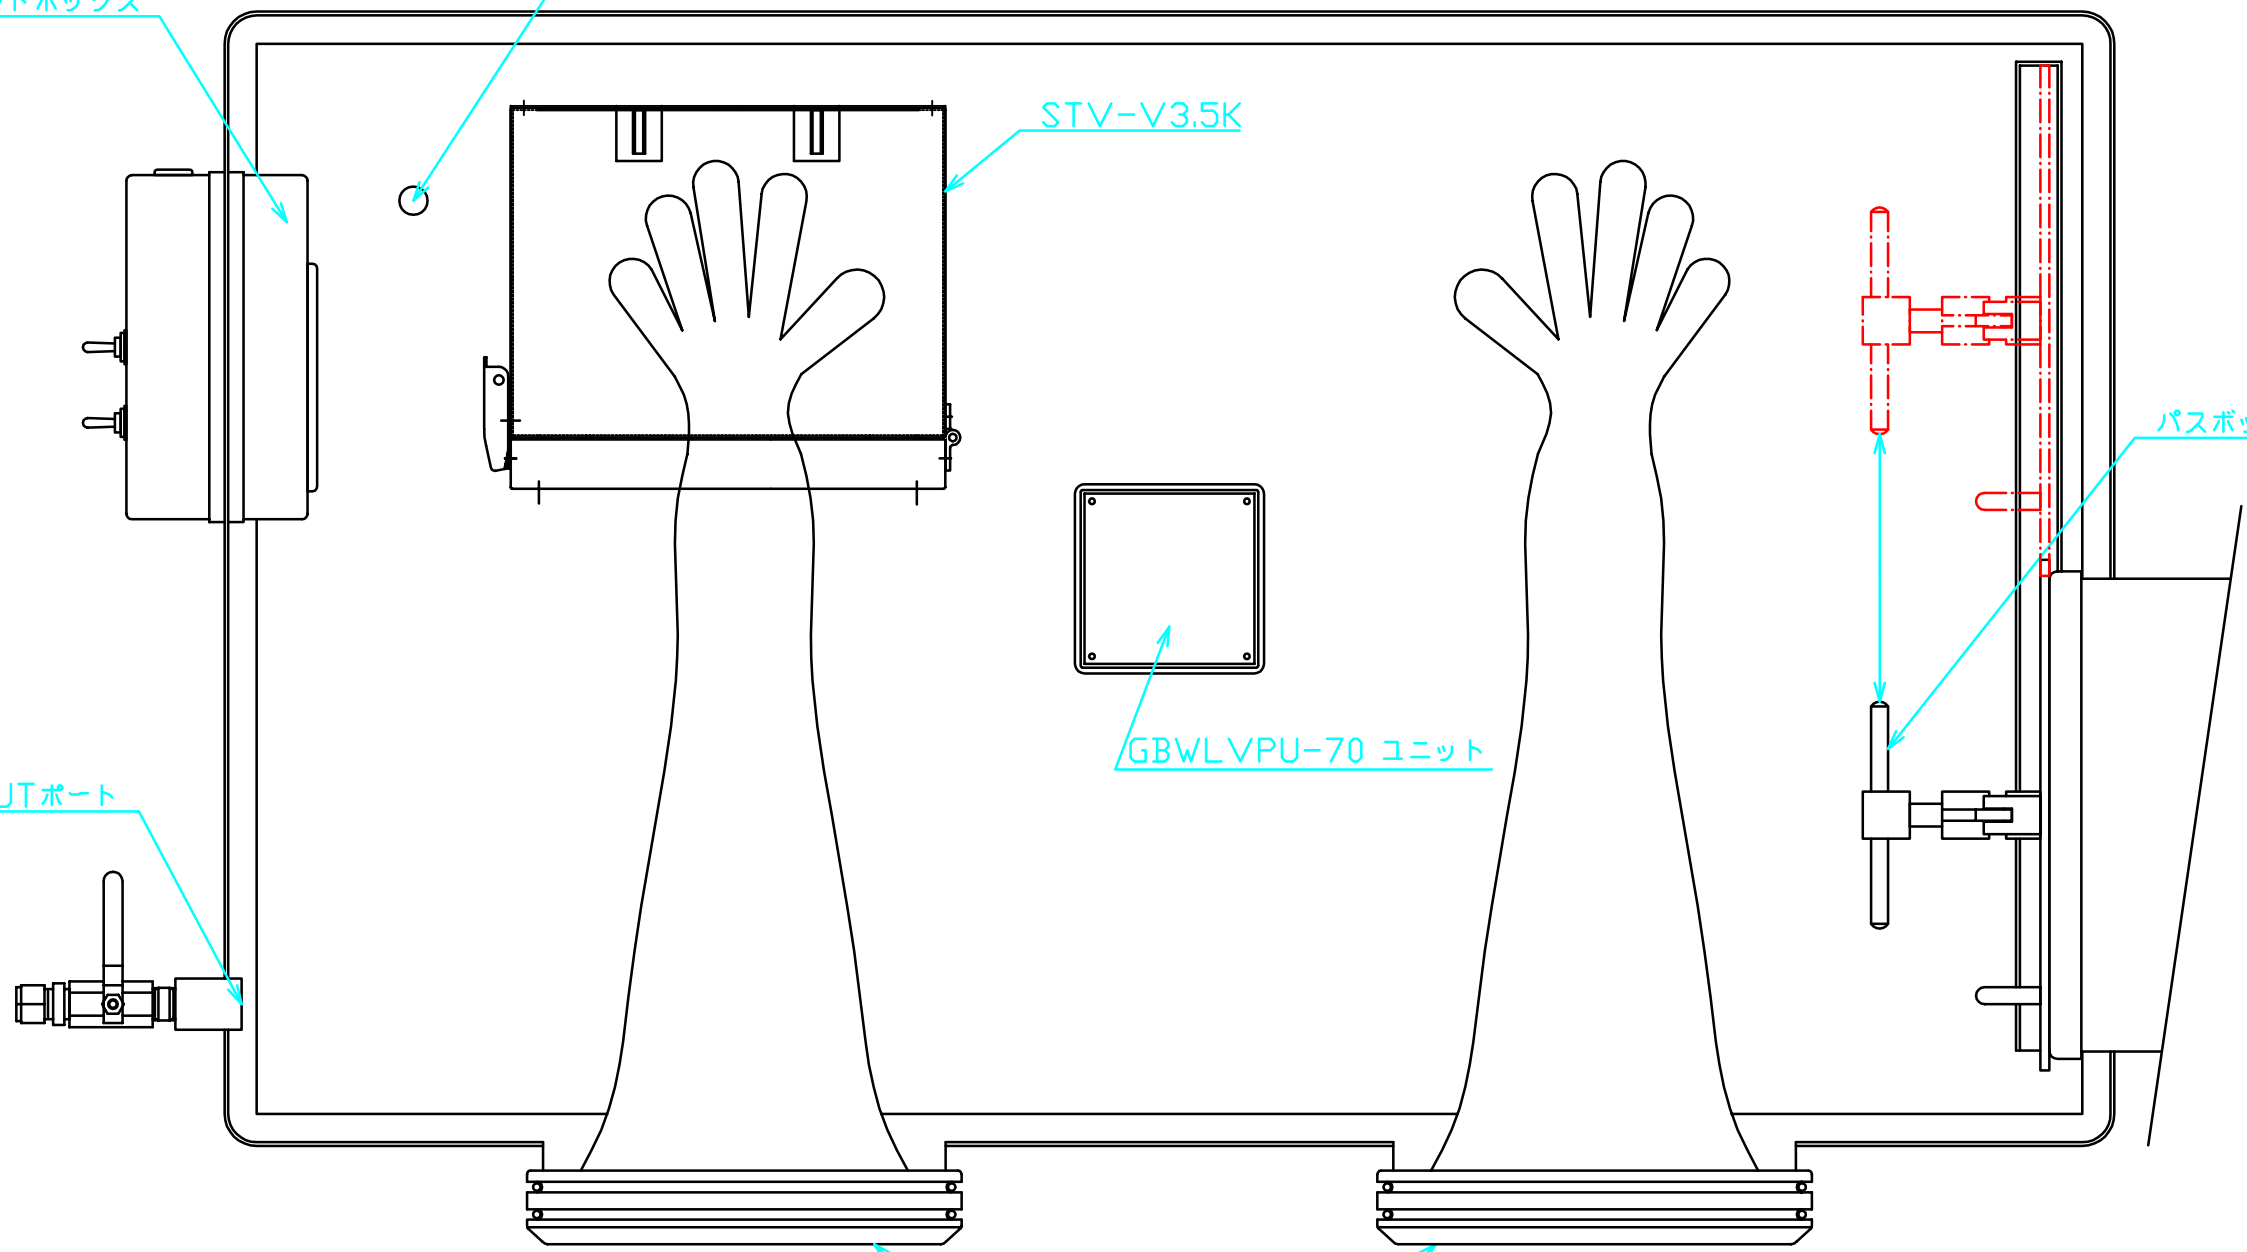

1 2 3 4 5 6

A

B

C

D

内部コンセントボックス

ドレインポート

STV-V3.5K

GBWLVPU-70 ユニット

パスボックス内扉

GAS OUTポート

グローブポート

MATERIAL	株式会社 ビックス				MODEL GB-STV-F100
FACE DISP.					
DATE 2015-05-18					
APPD. 承認	CHECK 検図	DESIGN 設計	DRAW 製図	DWG No.	SCALE 1/4